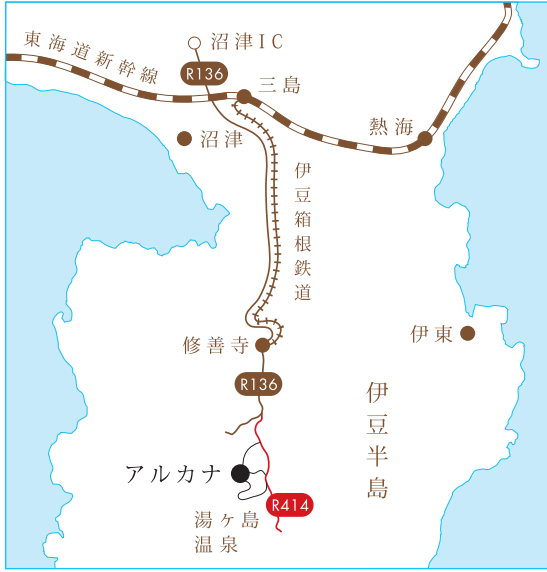

BESPOKE RESORT & CUISINE  
YUGASHIMA, IZU

a map to arcana

アルカナ  
静岡県伊豆市湯ヶ島 1662

ARCANA

1662 YUGASHIMA IZU-SHI SHIZUOKA 410-3206 JAPAN  
T +81(0)558.85.2700 F +81(0)558.85.2701