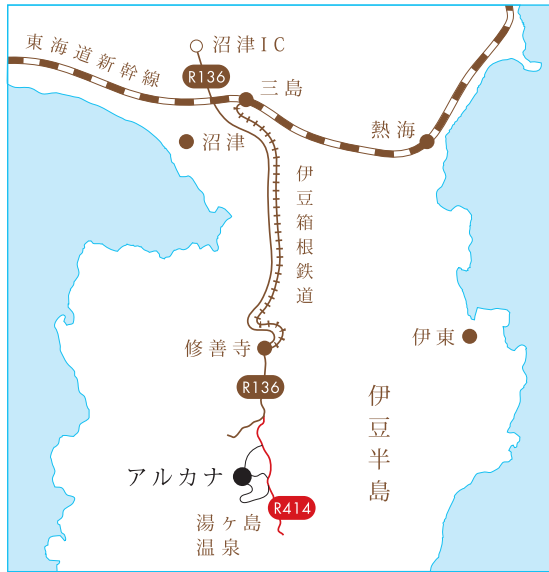

BESPOKE RESORT & CUISINE
YUGASHIMA, IZU

a map to arcana

アルカナ
静岡県伊豆市湯ヶ島 1662

ARCANA

1662 YUGASHIMA IZU-SHI SHIZUOKA 410-3206 JAPAN
T +81(0)558.85.2700 F +81(0)558.85.2701