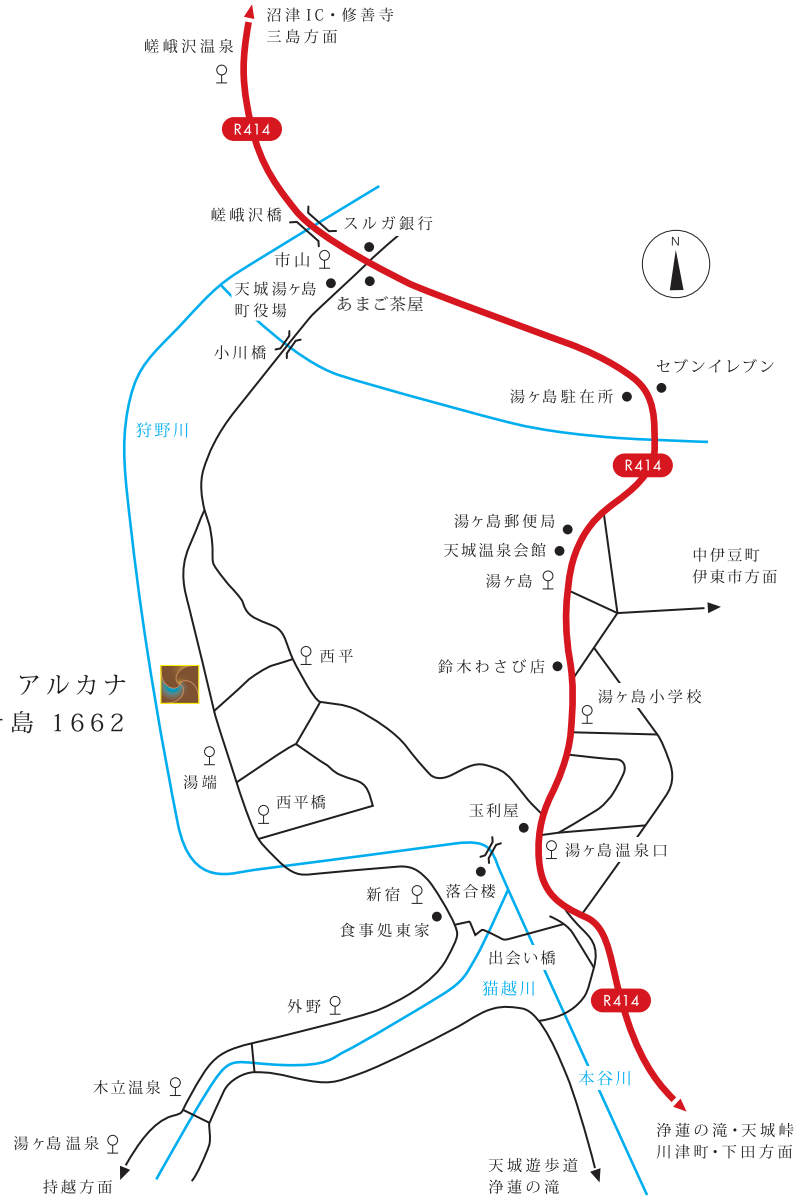

BESPOKE RESORT & CUISINE  
YUGASHIMA, IZU

a map to arcana

アルカナ  
静岡県伊豆市湯ヶ島 1662

ARCANA

1662 YUGASHIMA IZU-SHI SHIZUOKA 410-3206 JAPAN  
T +81(0)558.85.2700 F +81(0)558.85.2701