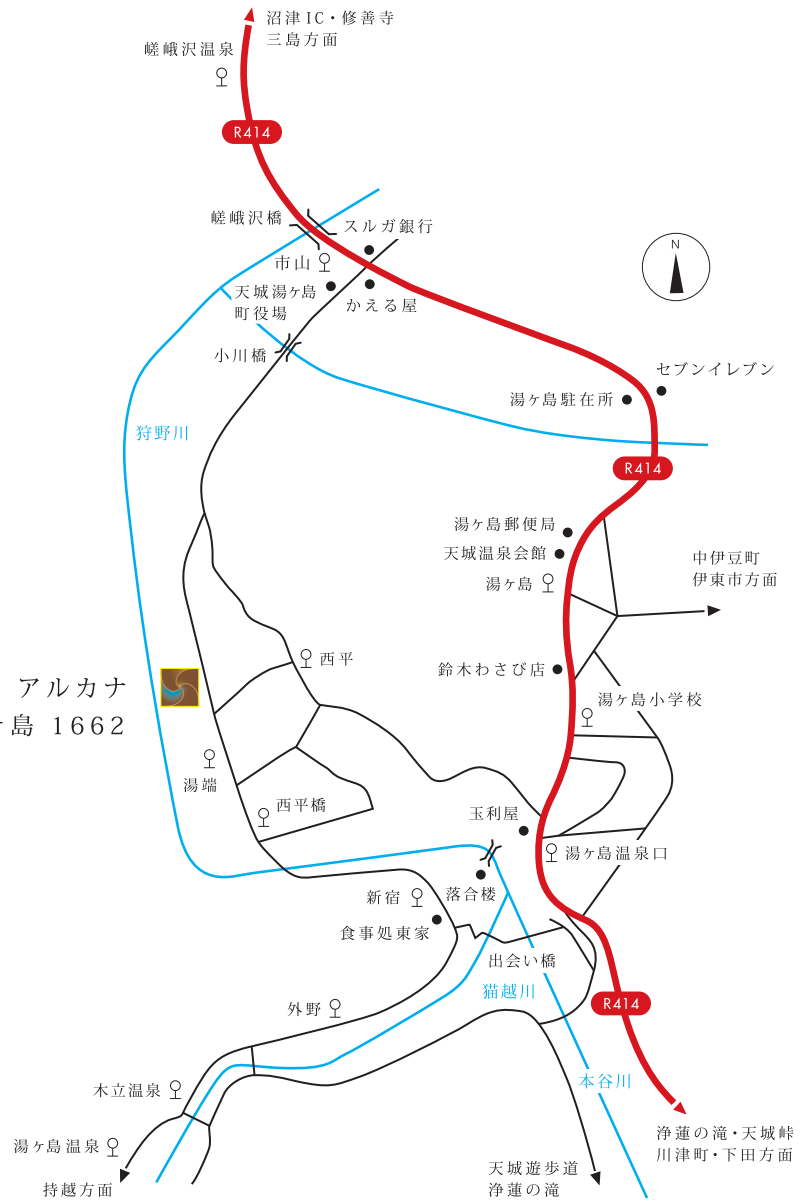

BESPOKE RESORT & CUISINE
YUGASHIMA, IZU

a map to arcana

アルカナ
静岡県伊豆市湯ヶ島 1662

ARCANA

1662 YUGASHIMA IZU-SHI SHIZUOKA 410-3206 JAPAN
T +81(0)558.85.2700 F +81(0)558.85.2701