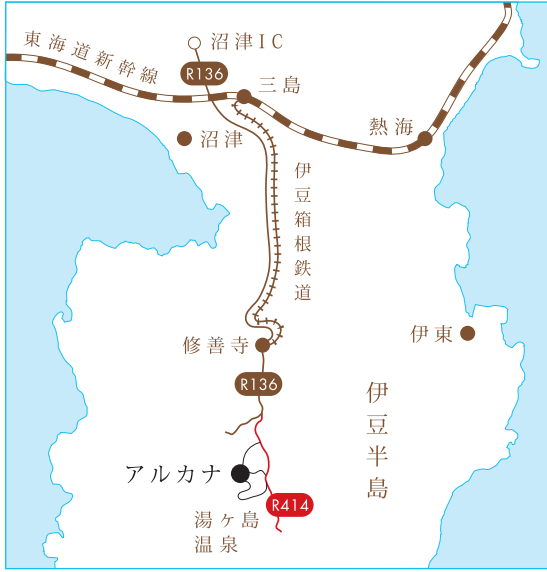

BESPOKE RESORT & CUISINE
YUGASHIMA, IZU

a map to arcana

アルカナ
静岡県伊豆市湯ヶ島 1662

ARCANA

1662 YUGASHIMA IZU-SHI SHIZUOKA 410-3206 JAPAN
T +81(0)558.85.2700 F +81(0)558.85.2701