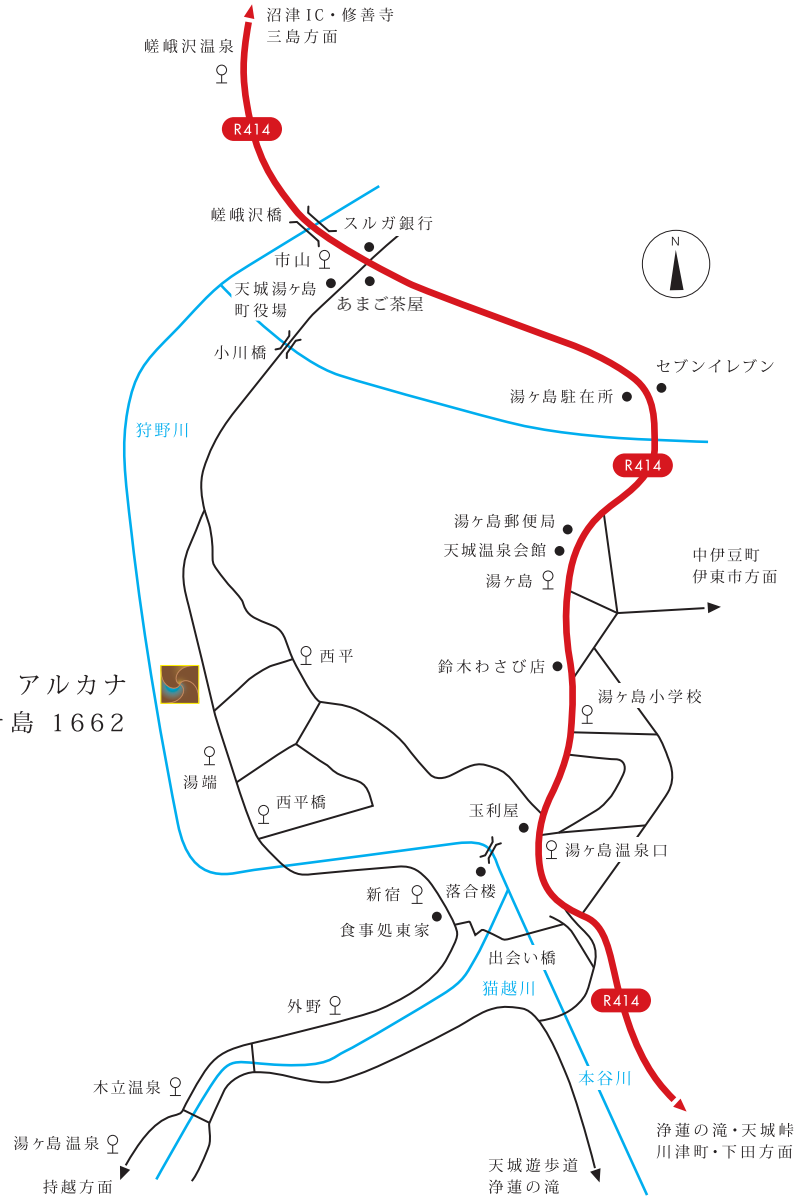

BESPOKE RESORT & CUISINE
YUGASHIMA, IZU

a map to arcana

アルカナ
静岡県伊豆市湯ヶ島 1662

ARCANA

1662 YUGASHIMA IZU-SHI SHIZUOKA 410-3206 JAPAN
T +81(0)558.85.2700 F +81(0)558.85.2701